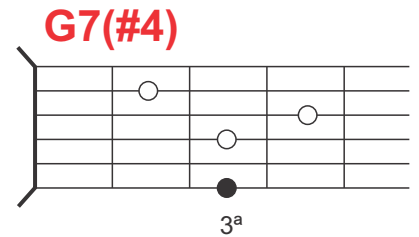

Menor Melódica

T - 9 - 3m - 4 - 5 - 6 - 7M

Grande é o Senhor

A9 E/A D/A Dm/A A9
Grande é o Senhor e mui digno de louvor

A9 E/A D/A G7(#4) A9
Grande é o Senhor e mui digno de louvor

↑
Menor Melódica

Ao Único

C9 G/B Am7 Am/G
Ao único que é digno de receber

F7M C9 Dm G7
a honra e a glória a força e o poder

C7 F7M Fm
Ao rei eterno imortal invisível mais real

Ao Único

C9 G/B Am7 Am/G
Ao único que é digno de receber

F7M C9 Dm G7
a honra e a glória a força e o poder

C7 F7M Bb7(#4)
Ao rei eterno imortal invisível mais real

↑
Menor Melódica